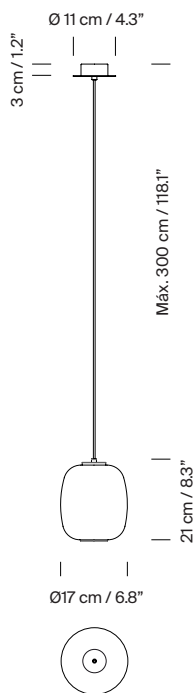

Modelo B: Globo Cestita (versión europea)