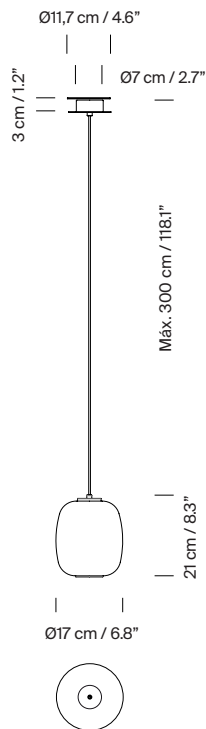

Modelo B: Globo Cestita (versión americana)

Colección:
Lámparas de sobremesa

Lámparas de suspensión

Apliques (Exterior)

Exterior