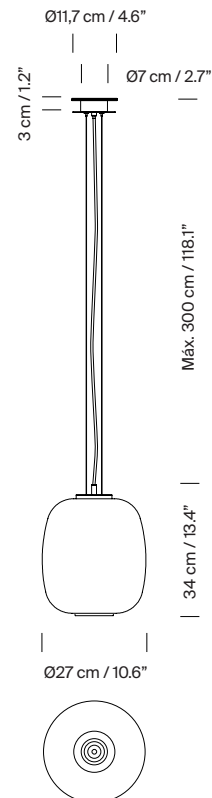

Descripción general:

Pantalla de vidrio blanco opal.
Florón circular metálico negro.
Compatible para adaptador de salida lateral.
Incluye adaptador Junction Box Ø 11,7 cm / 4.6" (versión americana).
Longitud cable eléctrico: 3 m / 118.1"

Peso aproximado (sin embalaje):

(A) Globo Cesta: 2,7 kg / 6 lb
(B) Globo Cestita: 1,1 kg / 2.4 lb

Información técnica:

Versión europea: Incluye fuente de luz
Versión americana: Fuente de luz recomendada (no incluida)

(A)
Bombilla LED: 11 W / 1.521 lm / 2700K
E27 - E26 / Alt. Máx. 130 mm / 5.1"
Diámetro máximo de bombilla: 70 mm / 2.7"

(B)
Bombilla LED: 4,8 W / 470 lm / 2700K
E27 - E26 / Alt. Máx. 130 mm / 5.1"

Apta solo para uso interior.
Utilice siempre la fuente de luz recomendada o una equivalente.

Modelo A: Globo Cesta (versión americana)

Modelo B: Globo Cestita (versión europea)

Modelo B: Globo Cestita (versión americana)

Colección:
Lámparas de sobremesa

Cesta

Cestita

Cesta Batería

Cesta Metálica