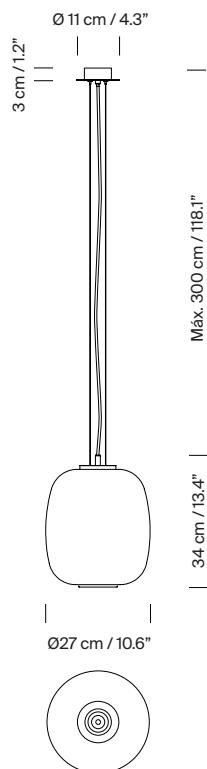

Normativas:

Versión europea
UNE-EN 60598
UNE-EN 55015
UNE-EN 60529

Versión americana
Dry location only
UL-1598
E-353545

Mantenimiento:

Limpiar con un paño suave. No utilizar productos amoniacales, disolventes o abrasivos.

Otros:

La lámpara se entrega en un solo embalaje.
Junto al producto se entregan las instrucciones de montaje.

Modelo A: Globo Cesta (versión europea)